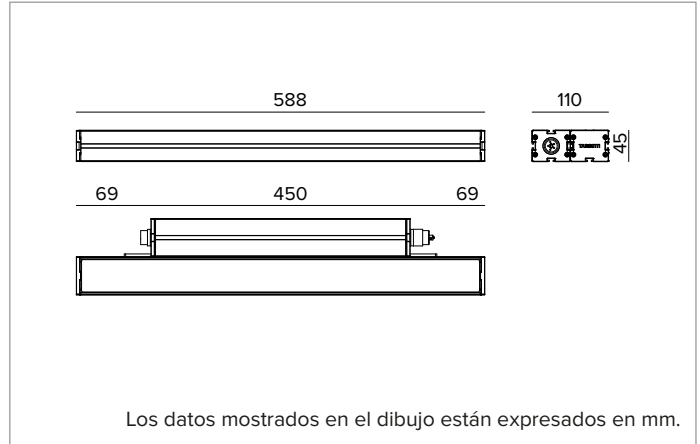

E0542FFL830ELBC | JEDI NOVA 55 Proyector Side Box Proyector lineal orientable de LED

		3000K	H(m)	D(m)	E _{max} (lx)
		Ra80		31°	
		Fixture Power	35W	1	0.56
		Source Flux	4548lm	2	1.12
		Fixture Flux	3420lm	3	1.67
		Efficacy	98lm/W	4	2.23
TS2103	I _{max} =2043cd/klm	I _{max}	9292cd	5	2.79

Flujo luminaria: 3420lm

Rendimiento luminoso: 98lm/W

Seguridad fotobiológica: Conforme al grupo de riesgo RG1 (Riesgo Bajo)

CARACTERÍSTICAS MECÁNICAS

Cuerpo de aluminio extruido anodizado 15μ. Pantalla plana de cristal extra claro de 5mm de espesor. Cuerpo de la luminaria orientable respecto a la superficie de instalación mediante estribos accesorios.

Color y acabado: Cobre bruñido

Dimensiones: L=588mm

Peso: 3,2Kg

Versión: STANDARD

Grado de protección: IP66,IP67,IP68,IP69

Resistencia mecánica: IK07

CARACTERÍSTICAS ELÉCTRICAS

Driver integrado, en la versión ON-OFF (posicionado lateralmente al cuerpo óptico). Equipado con cableado pasante con conectores IN/OUT para instalación de panel con sellado longitudinal (el sellado limita el riesgo de ascenso de la humedad hacia el driver / cuerpo óptico). Luminaria compatible con EN 60598-2-22 para suministro de energía desde un sistema de emergencia centralizado CPSS (Central Power Supply System), no incorporado en la luminaria - áreas de alto riesgo excluidas. La potencia y el flujo predeterminados son 100% en CA y 100% en CC.